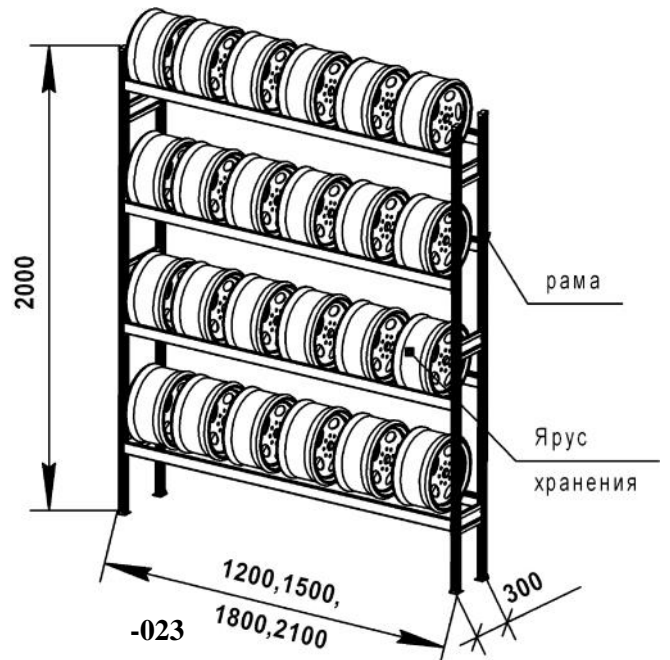

Выставочные салоны:

Тел/Факс: (812)248-11-48; 373-70-51; 495-69-31; 365-13-01

www.3335.ru

Email: r9@3335.ru p28@kbneva.ru t8@kbmet.ru oo81@kbneva.ru

-023

Max
Max

- 400
- 2500

RAL 7038.

2 500

	1200	1500	1800	2100
2000	400	400	300	200

-023	2000 300 ()	5	1 132/ 882 (./)
-023	2000 400 ()	5,3	1 234/ 1 050 (./)
-023	1200 ()	4,8	1 044
-023	1500 ()	5,8	1 244
-023	1800 ()	6,9	1 444
-023	2100 ()	8	1 644