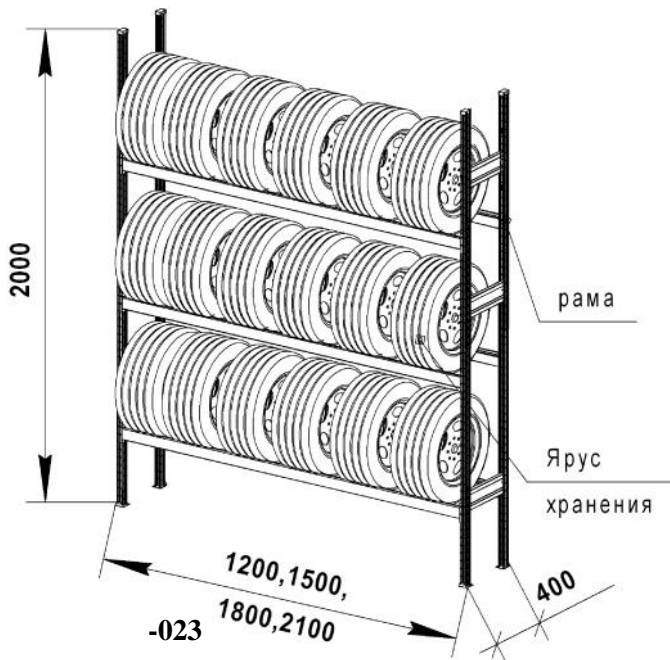

Выставочные салоны:

Тел/Факс: (812)248-11-48; 373-70-51; 495-69-31; 365-13-01

www.3335.ru

Email: r9@3335.ru p28@kbneva.ru t8@kbmet.ru oo81@kbneva.ru

-023

Max
Max

- 400
- 2500

RAL 7038.

2 500

	1200	1500	1800	2100
2000	400	400	300	200

-023	2000 300 ()	5	1 132/ 882 (./)
-023	2000 400 ()	5,3	1 234/ 1 050 (./)
-023	1200 ()	4,8	1 044
-023	1500 ()	5,8	1 244
-023	1800 ()	6,9	1 444
-023	2100 ()	8	1 644