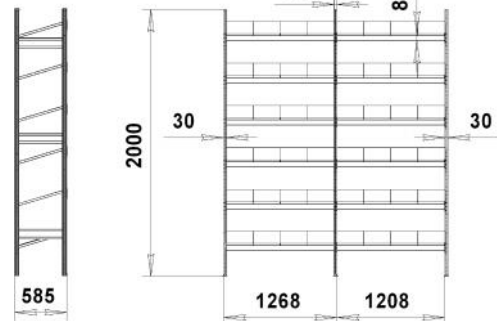

RAL 7038.
 RAL 7038. 300 600
 RAL 7038.

- 12

-023

-023
 ()
 2000 585 - 2
 6 (/)
14 892 /14 172

-023
 ()
 2000 585 - 2
 6 (/)
15 260 /14 540

-023	2000 585	5,9	1 393
-023	2000 585	5,8	1 209
-023	585 1200 ()	11,2	2 079/1 959